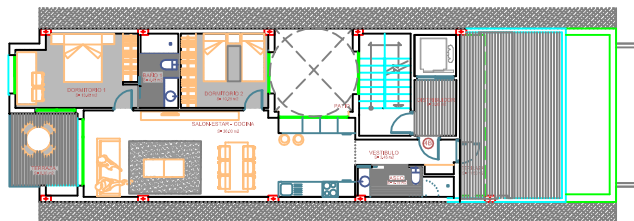

PLANTA CUARTA

SUPERFICIES UTILES	
Vestibulo	3,45m ²
Aseo	4,15m ²
Salon-Estar-Cocina	36,00m ²
Baño-1	4.45m ²
Dormitorio-1	10,25m ²
Dormitorio-2	13,45m ²
Terraza-1	8,30m ²
Terraza-2	33,15m ²
TOTAL SUP. UTIL	112,20m ²
SUP. CONST. TERRAZA	41,45m ²
SUP. CONST. VIVIENDA	83,75m ²
TOTAL SUP. CONST.	124,20m ²
Zona Común	4.50m ²

VIVIENDA 4ºB