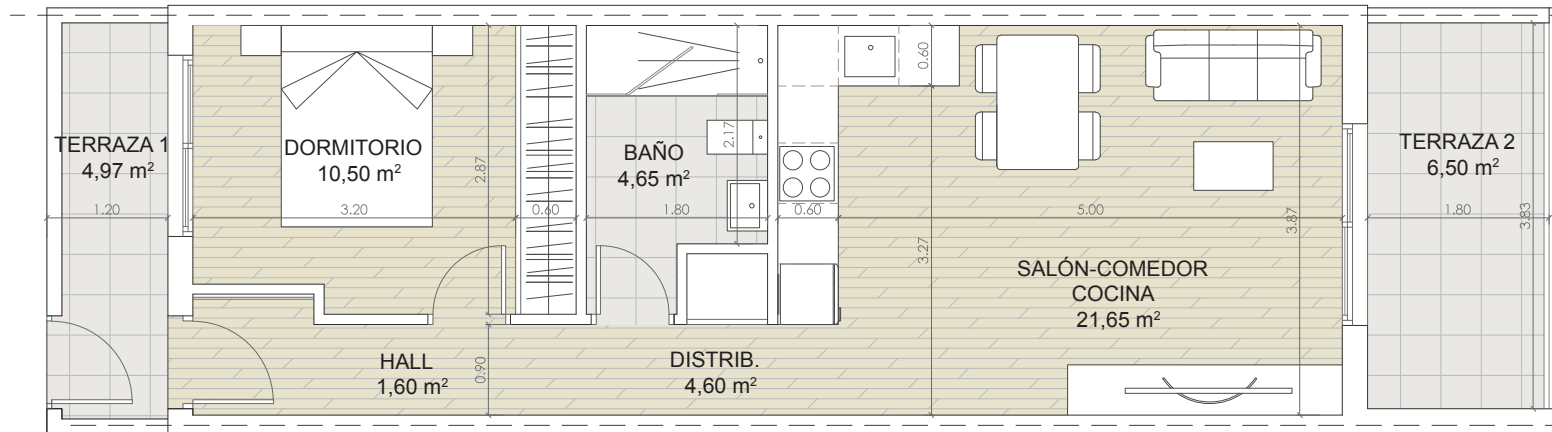

ALEGRÍA IV - BEACH

Planta Primera
Vivienda C

Superficie construida 60,97 m²
Superficie útil 54,43 m²

Escala 1/75

Alegria Construcciones e Inversiones S.L.
C/ Canónigo Torres 10,
Torrevieja 03182 (Alicante)
Tel. +34 965 042 301 / +34 625 226 639
www.alegría-construcciones.com