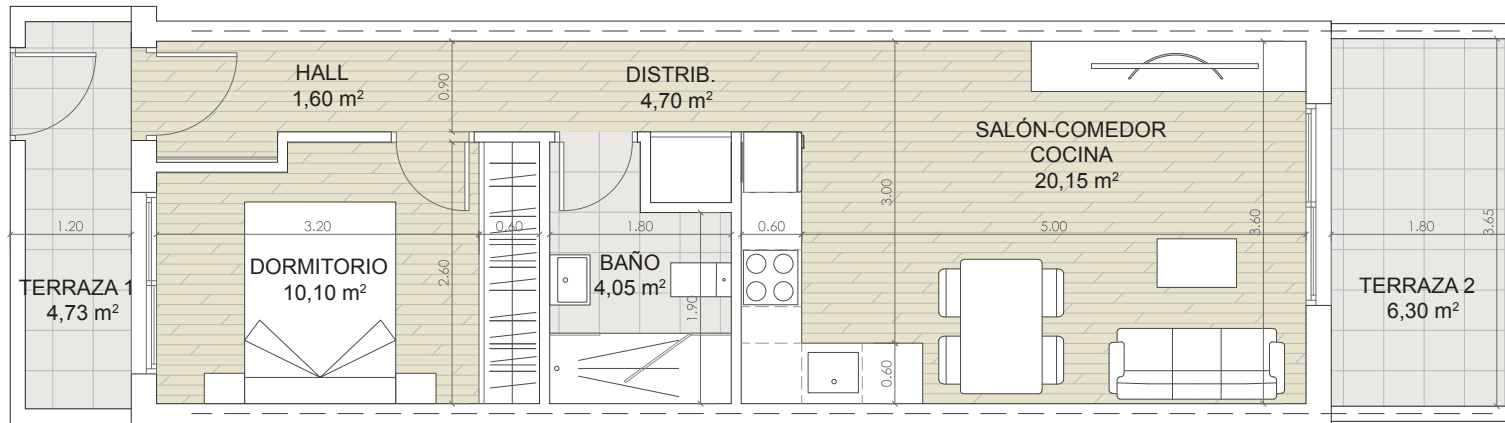

ALEGRÍA IV - BEACH

Planta Primera
Vivienda B

Superficie construida 57,04 m²
Superficie útil 51,63 m²

Escala 1/75

Alegria Construcciones e Inversiones S.L.
C/ Canónigo Torres 10,
Torrevieja 03182 (Alicante)
Tel. +34 965 042 301 / +34 625 226 639
www.alegría-construcciones.com