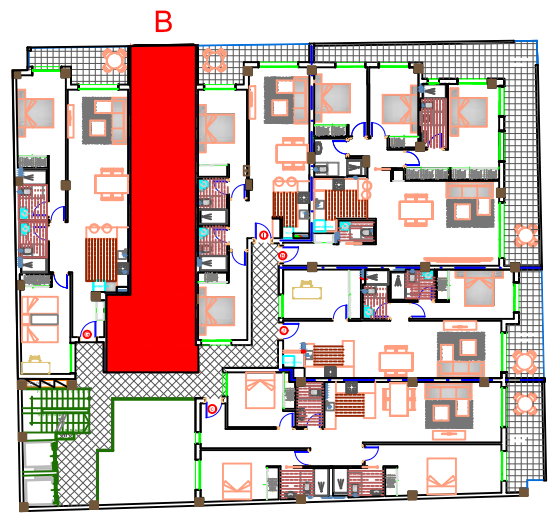

# RESIDENCIAL ALEGRIA XII - AVD HABANERAS ESQ CALLE PALANGRE

VIVIENDA TIPO-B P.4ª - B		
SUPERFICIES UTILES		
Hall	②	2,15m <sup>2</sup>
Salón-Estar-Cocina	③	26,45m <sup>2</sup>
Paso	④	6,00m <sup>2</sup>
Dormitorio	⑤	11,15m <sup>2</sup>
Baño	⑦	3,70m <sup>2</sup>
Terraza	⑨	6,45m <sup>2</sup>
<b>TOTAL SUP. UTIL</b>		<b>55,90m<sup>2</sup></b>
<b>TOTAL SUP. CONST+P.P.+ZC.</b>		<b>71,01m<sup>2</sup></b>

planta CUARTA

Plano orientativo sujeto a modificaciones en proyecto .No constituye un documento contractual.Sera sustituido por otro en el momento de la firma de la compra-venta.La distribucion de los muebles de cocina como el resto de la decoracion es meramente orientativa