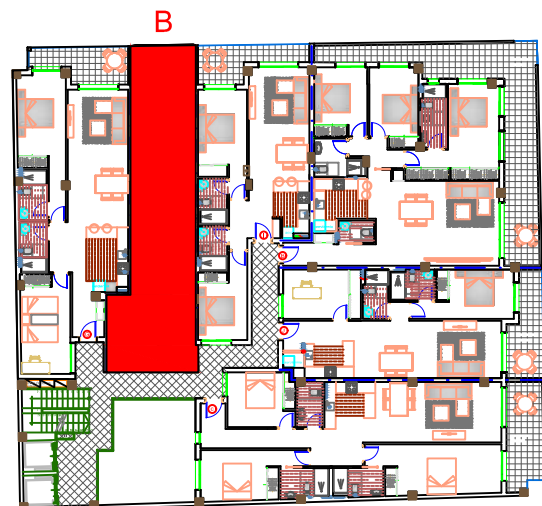

VIVIENDA TIPO-B P.2ª - B		
SUPERFICIES UTILES		
Hall	②	2,15m ²
Salón-Estar-Cocina	③	26,45m ²
Paso	④	6,00m ²
Dormitorio	⑤	11,15m ²
Baño	⑦	3,70m ²
Terraza	⑨	6,45m ²
TOTAL SUP. UTIL		55,90m²
TOTAL SUP. CONST+P.P.+ZC.		71,01m²

planta SEGUNDA

Plano orientativo sujeto a modificaciones en proyecto .No constituye un documento contractual.Sera sustituido por otro en el momento de la firma de la compra-venta.La distribucion de los muebles de cocina como el resto de la decoracion es meramente orientativa