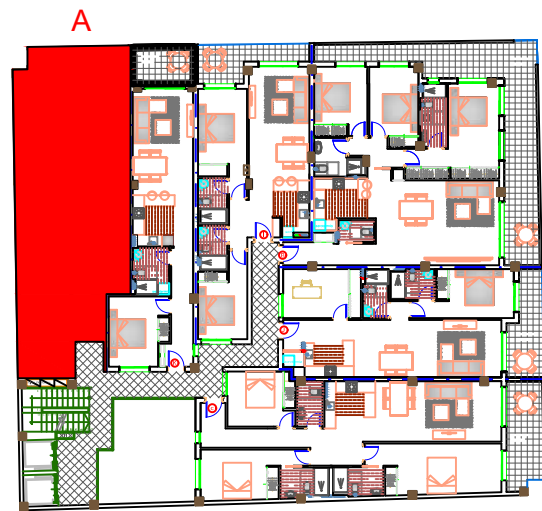

VIVIENDA TIPO-A P.1ª- A		
SUPERFICIES UTILES		
Hall	②	3,85m ²
Salón-Estar-Cocina	③	34,20m ²
Paso	④	2,70m ²
Dormitorio-1	⑤	15,35m ²
Dormitorio-2	⑥	13,75m ²
Baño-1	⑦	3,85m ²
Baño 2	⑧	3,90m ²
Terraza cub	⑨	8,65m ²
TOTAL SUP. UTIL		86,25m²
TOTAL SUP CONST+P.P+ZC.		106,36m²

planta PRIMERA

Plano orientativo sujeto a modificaciones en proyecto .No constituye un documento contractual.Sera sustituido por otro en el momento de la firma de la compra-venta.La distribucion de los muebles de cocina como el resto de la decoracion es meramente orientativa