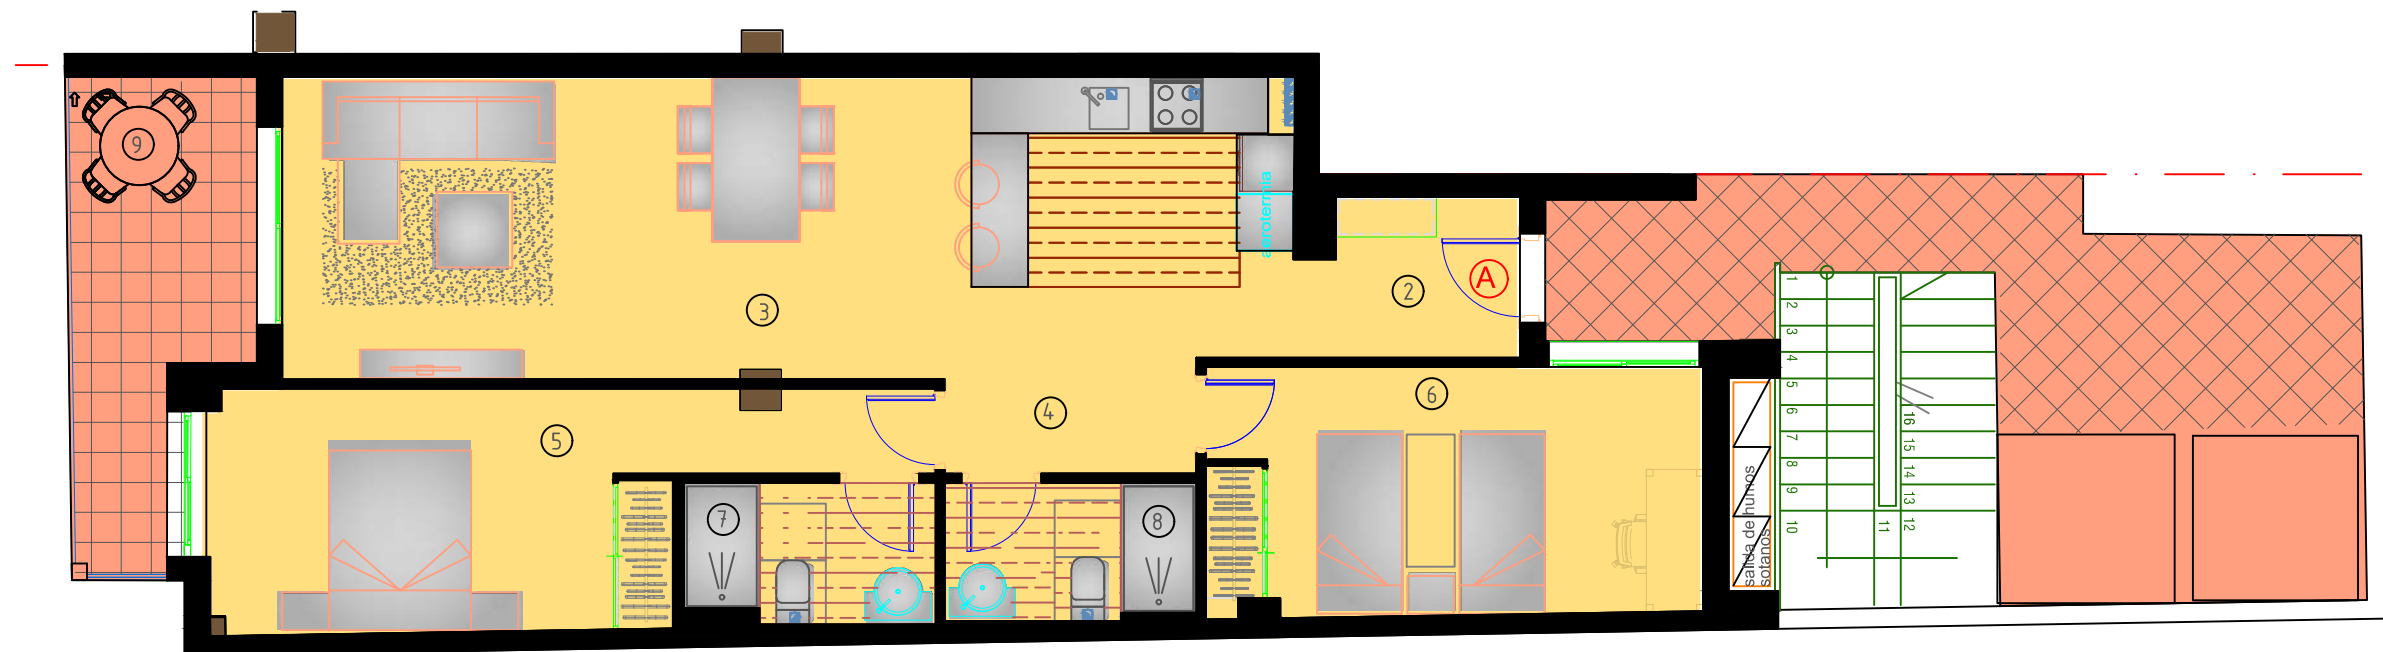

Construcciones Strabac S.L
 Avenida Habaneras 54 - Torrevieja 03182
 Telf +34 965 042 301 +34 635 228 083
 Email: info@alegria-construcciones.com
 www.alegria-construcciones.com

RESIDENCIAL ALEGRIA XII - AVD HABANERAS ESQ CALLE PALANGRE

VIVIENDA TIPO-A P.1ª- A		
SUPERFICIES UTILES		
Hall	②	3,85m ²
Salón-Estar-Cocina	③	34,20m ²
Paso	④	2,70m ²
Dormitorio-1	⑤	15,35m ²
Dormitorio-2	⑥	13,75m ²
Baño-1	⑦	3,85m ²
Baño 2	⑧	3,90m ²
Terraza cub	⑨	8,65m ²
TOTAL SUP. UTIL		86,25m²
TOTAL SUP CONST+P.P+ZC.		106,36m²

planta PRIMERA

Plano orientativo sujeto a modificaciones en proyecto .No constituye un documento contractual.Sera sustituido por otro en el momento de la firma de la compra-venta.La distribucion de los muebles de cocina como el resto de la decoracion es meramente orientativa