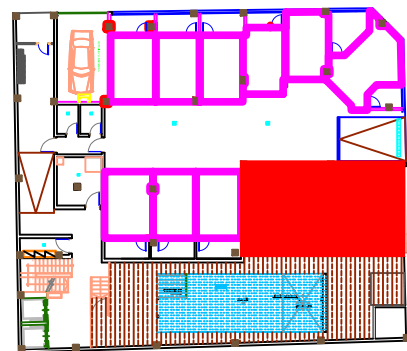

RESIDENCIAL ALEGRIA XII - AVD HABANERAS ESQ CALLE PALANGRE

P.B - A

planta BAJA

VIVIENDA TIPO P.B - A		SUP. UTILES
Salón-Estar-Cocina	③	28,55m²
Paso	④	2,85m²
Dormitorio	⑤	13,35m²
Baño	⑥	6,00m²
Terraza	⑦	11,60m²
TOTAL SUP. UTIL		62,35m²
TOTAL SUP. CONST+P.P+ZC		72,44m²

Plano orientativo sujeto a modificaciones en proyecto. No constituye un documento contractual. Será sustituido por otro en el momento de la firma de la compra-venta. La distribución de los muebles de cocina como el resto de la decoración es meramente orientativa