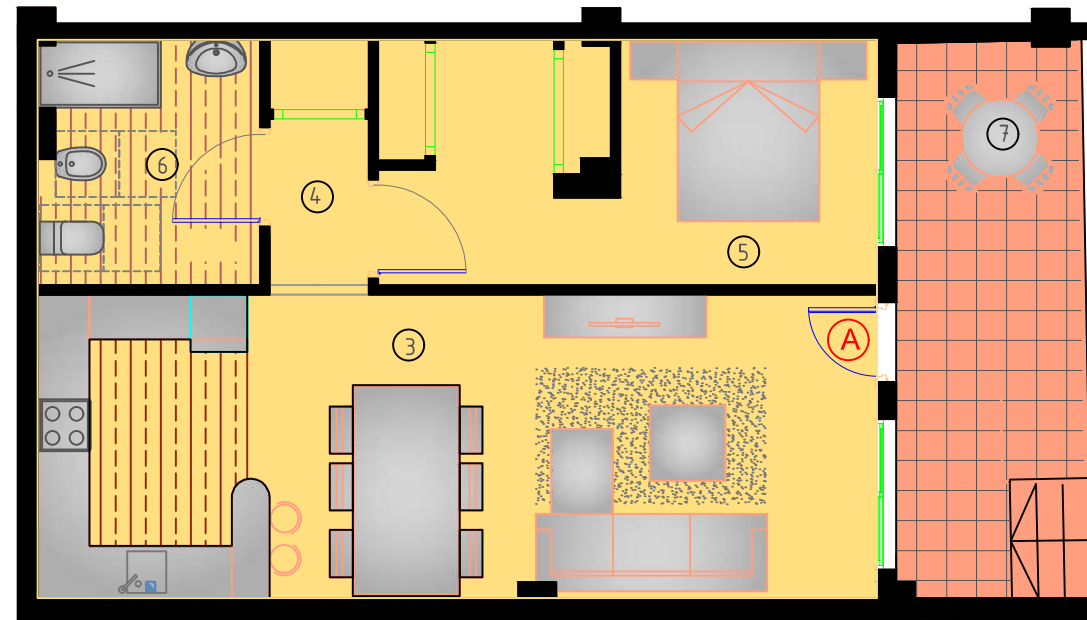

Construcciones Strabac S.L
Avenida Habaneras 54 - Torrevieja 03182
Telf +34 965 042 301 +34 635 228 083
Email: info@alegria-construcciones.com
www.alegria-construcciones.com

RESIDENCIAL ALEGRIA XII - AVD HABANERAS ESQ CALLE PALANGRE

P.B - A

planta BAJA

VIVIENDA TIPO P.B - A		SUP. UTILES
Salón-Estar-Cocina	③	28,55m²
Paso	④	2,85m²
Dormitorio	⑤	13,35m²
Baño	⑥	6,00m²
Terraza	⑦	11,60m²
TOTAL SUP. UTIL		62,35m²
TOTAL SUP. CONST+P.P+ZC		72,44m²

Plano orientativo sujeto a modificaciones en proyecto. No constituye un documento contractual. Será sustituido por otro en el momento de la firma de la compra-venta. La distribución de los muebles de cocina como el resto de la decoración es meramente orientativa