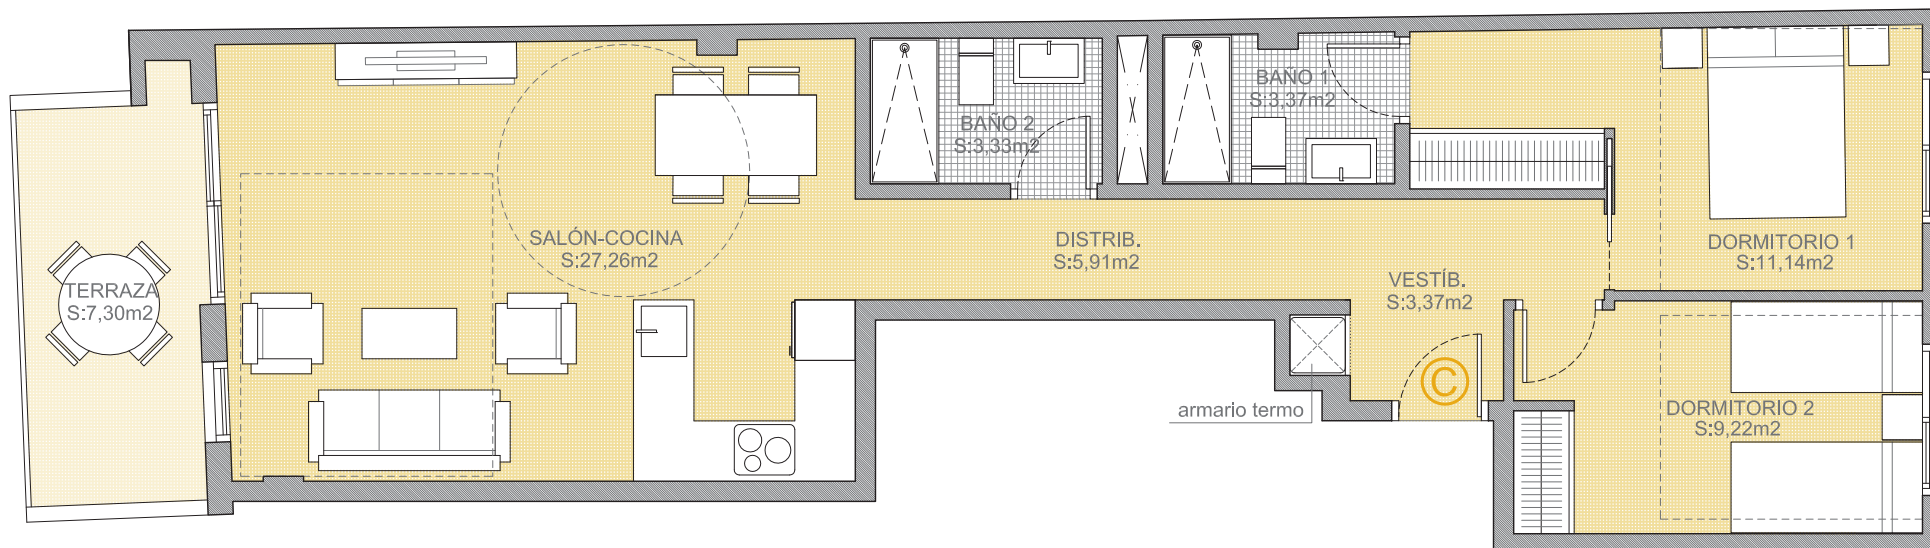

E 1/75

0m 1m 2m 3m 4m 5m

RESIDENCIAL ALEGRÍA XI - FRAGATA

Alegria Construcciones e Inversiones S.L.
C/Canónigo Torres 10,
Torrevieja 03182 (Alicante)
Tel. +34 965 042 301 +34 625 226 639
www.alegria-construcciones.com