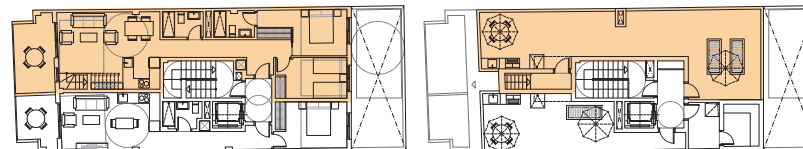

Planta 5ª +	Sup. útil	63,52 m ²
Planta Solarium	Sup. construida vivienda	77,20 m ²
Vivienda E	Sup. conruida comunes	15,39 m ²
	Sup. terraza+solarium	63,63 m ²
	Sup. total	92,59 m ²
	Sup. construida total	156,22 m ²

Plano orientativo sujeto a modificaciones en proyecto. No constituye un documento contractual. Será sustituido por otro en el momento de la firma de la compra-venta. La distribución de los muebles de cocina como el resto de la decoración es meramente orientativa.