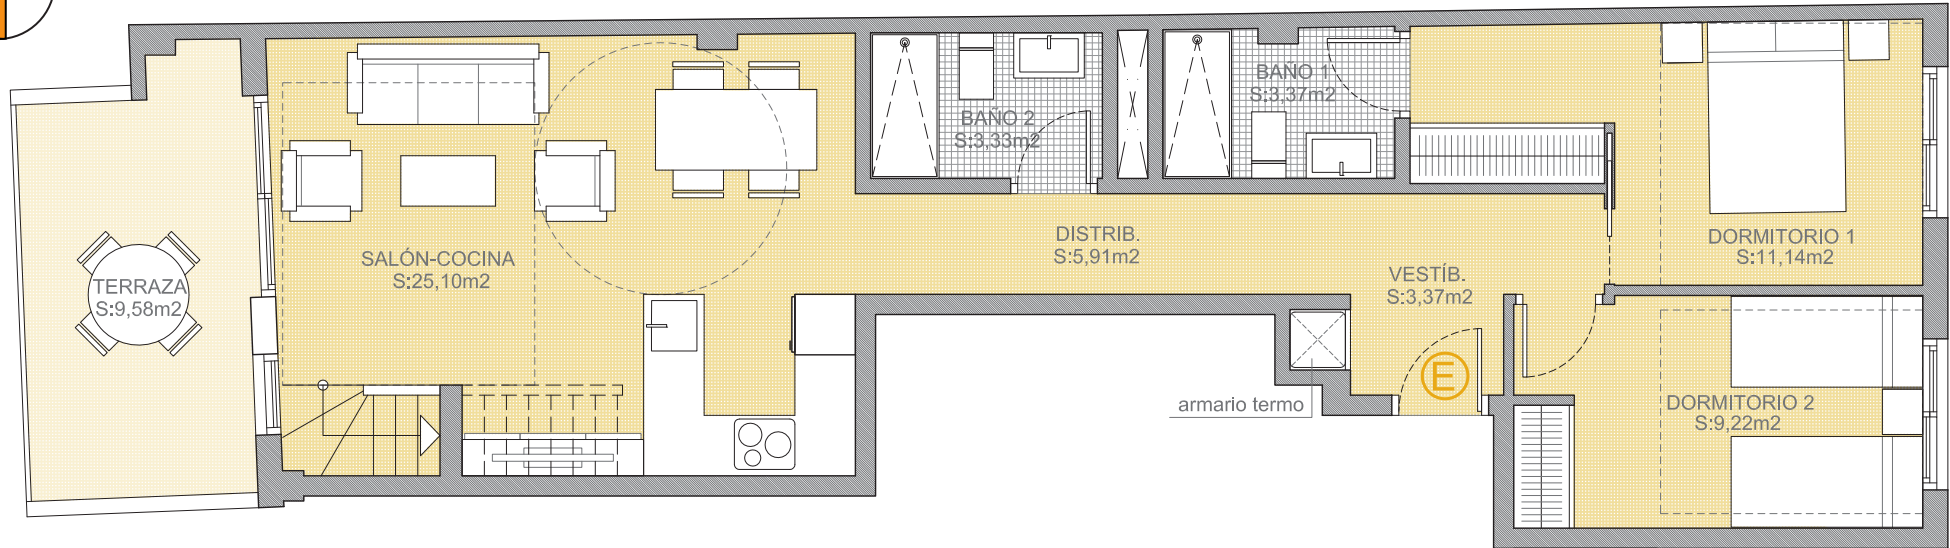

E 1/75

RESIDENCIAL ALEGRÍA XI - FRAGATA

PLANTA 5ª