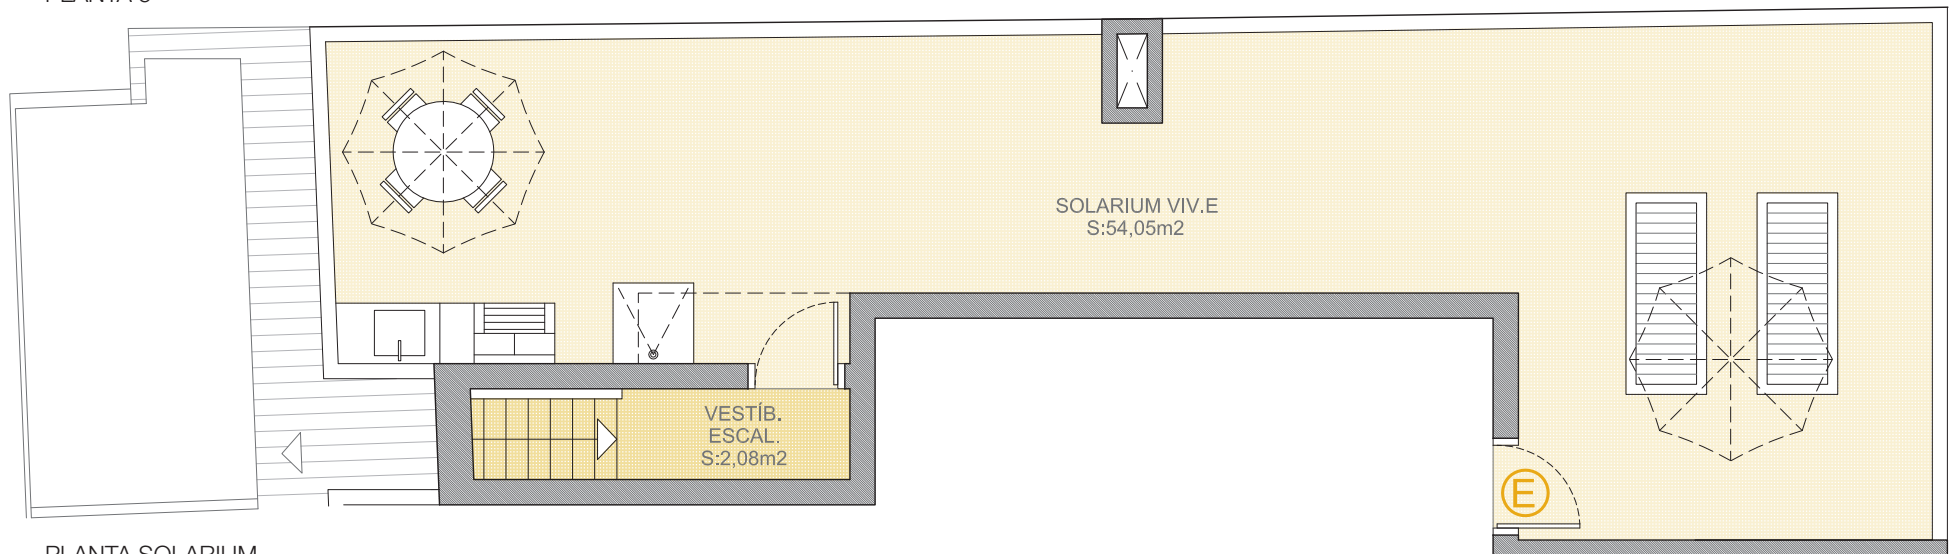

PLANTA 5ª

PLANTA SOLARIUM

Alegria Construcciones e Inversiones S.L.
C/Canónigo Torres 10,
Torreveja 03182 (Alicante)
Tel. +34 965 042 301 +34 625 226 639
www.alegria-construcciones.com